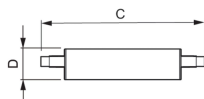

Technische Daten Philips Corepro LED Linear R7s 118mm
14W 2000lm - 840 Kaltweiß | Dimmbar - Ersatz für 120W

[Produkt ansehen](#)